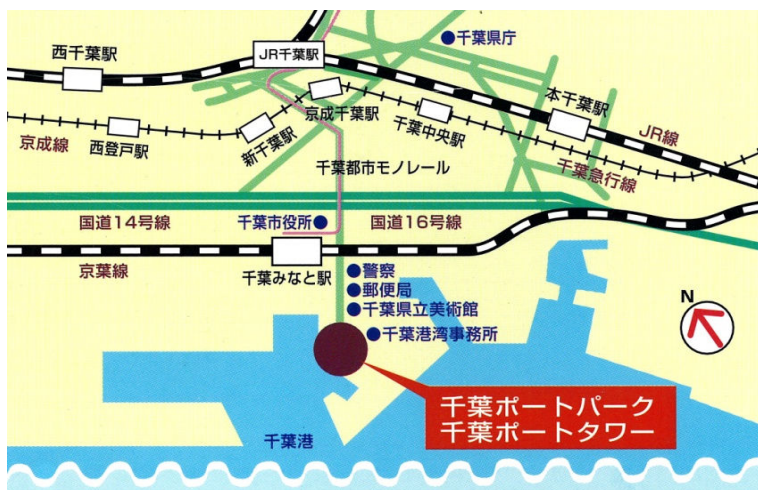

千葉ポートパークNEWS

260-0024 千葉市中央区中央港1丁目

<http://midori.weblogs.jp/port-park/>

電話:043-247-6049 (管理事務所)

花咲かせ隊 第1回を開催しました

2月18日(月)千葉ポートパーク休憩所で第1回を開催。今日のテーマはバラの冬期剪定(講義と実習)を予定しましたが、雨の為講義のみ実施しました。

松崎講師がどのように剪定するかについて丁寧に説明し、剪定経験者であるポートパークスタッフを含む参加者12名にとって大変勉強になりました。

次回の剪定実習が楽しみです。

花咲かせ隊第2回は2月28日(木) 10:00~12:00

実習:冬のバラ剪定作業

申込:043-247-6049 (管理事務所)

朝テニ倶楽部 ~ テニスでスタートする朝

毎日がもっと楽しくなる朝型生活を始めませんか
どなたでも参加できます。

参加者募集中

活動日時: 平日の午前7時~9時

場所: 千葉ポートパークテニスコート

申込: 043-247-6049 (管理事務所)

交通案内図

季節の情報

2月12日

ポートパークの
海辺には

沢山の渡り鳥が
来ています。

見に来ませんか!