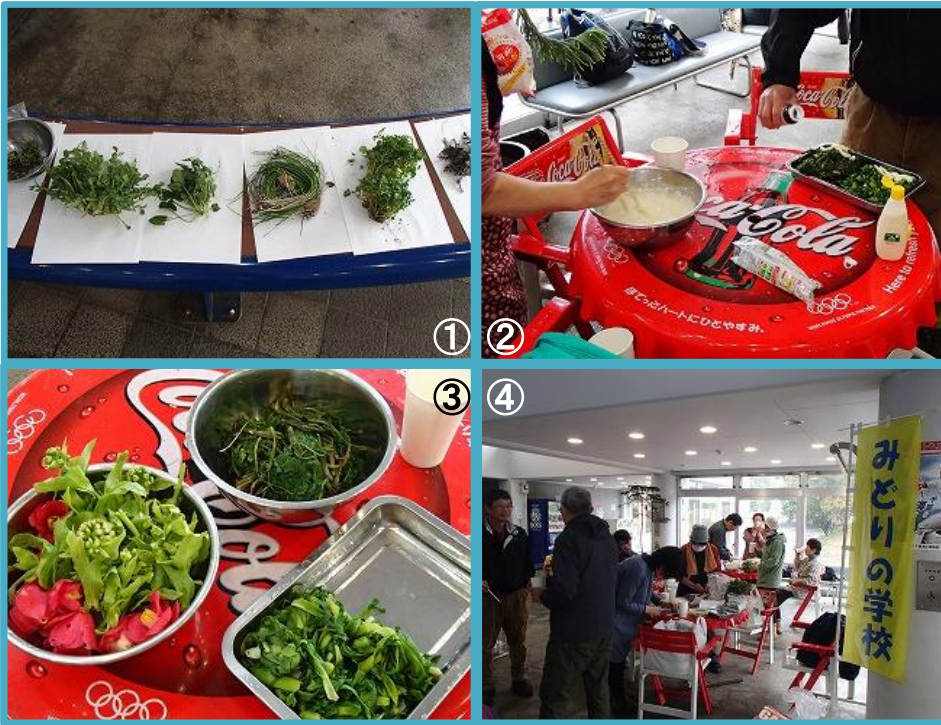

千葉ポートパークNEWS

260-0024 千葉市中央区中央港1丁目 <http://chiba-portpark.com/> 電話:043-247-6049 (管理事務所)

第38回みどりの学校「快適で豊かな公園の森づくり」を開催

3月19日(土)にみどりの学校を開催しました。今回のテーマは「快適で豊かな公園の森づくり」ということで、この時期に千葉で見られる野草について学びました。また、講師の小平先生が集めてくれた山菜を使用して、天ぷらやおひたしを作る体験実習を行いました。はじめて口にする山菜などに、皆さん驚きや関心を示されていたようです。

写真

- ①小平先生が、いろいろな山菜を集めてくれました。
- ②天ぷらの下準備中!
- ③他に、おひたしなどにもしてみました。
- ④皆さんで、試食です。どんな味かな?

❀ 花咲かせ隊 ❀

2月15日(月)に、バラ育成のボランティア「花咲かせ隊」が行われました。当ボランティアでは、バラ育成のスペシャリスト講師の松崎氏より、年間を通してその時期に必要なバラの手入れについて詳しく説明を受けることができます。

今回は「冬の剪定作業」行いました。この時期の剪定は、量が多いということでした。ボランティアの皆さんも作業に集中されていました。芽がついている枝も切り落としていきます。大きくきれいな花を咲かせるためには、ある程度、芽を選定する必要があるとの事です。

寒い中、参加いただいたボランティアの方々の努力により、予定通りの作業が行えました。ご協力、ありがとうございました。

朝テニスコラブ部 ～テニスでスタートする朝