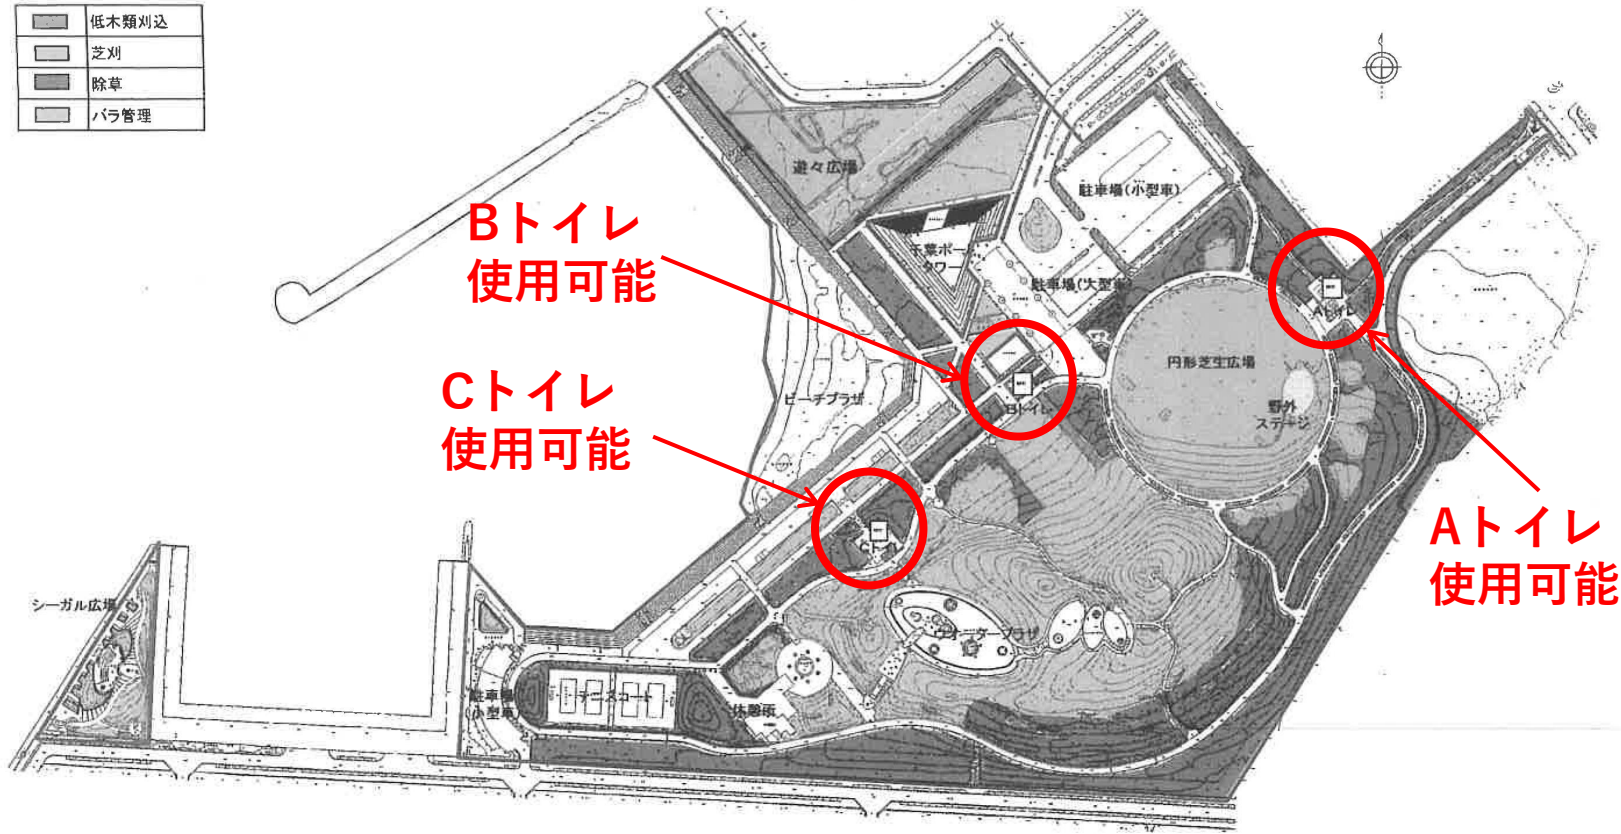

千葉ポートパーク管理平面図

	低木類刈込
	芝刈
	除草
	バラ管理

Bトイレ
使用可能

Cトイレ
使用可能

Aトイレ
使用可能

1:1,500